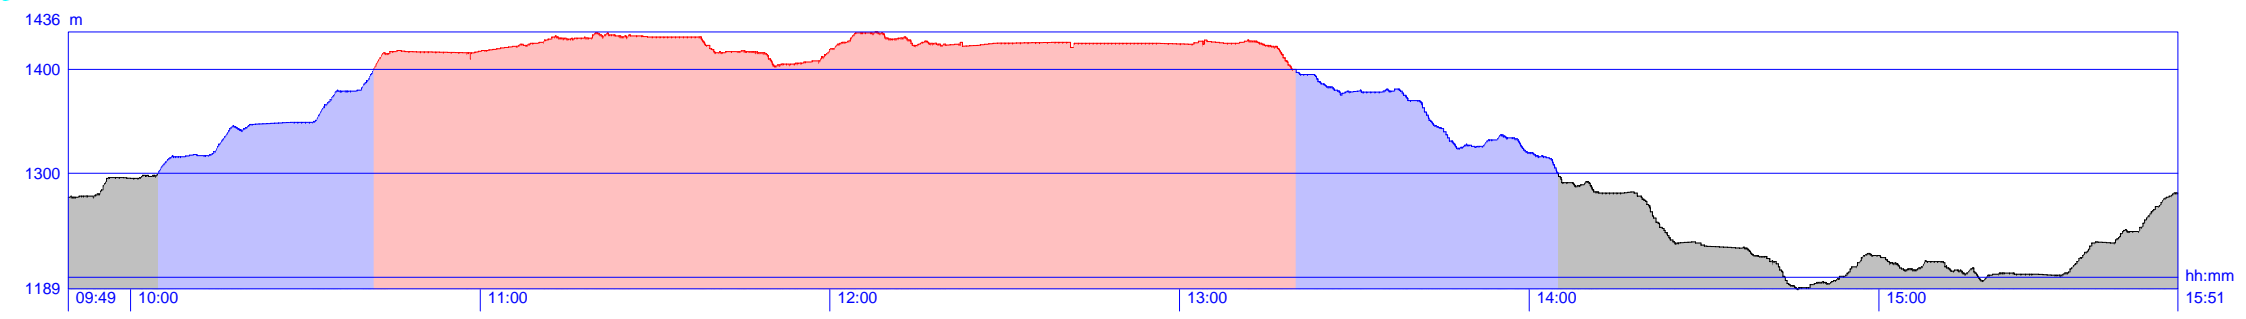

25.06.2006 - Sortie des fleurs - 1 : 11 500

< 1300 m > 1300 m > 1400 m

WGS-84

hh:mm
15:51