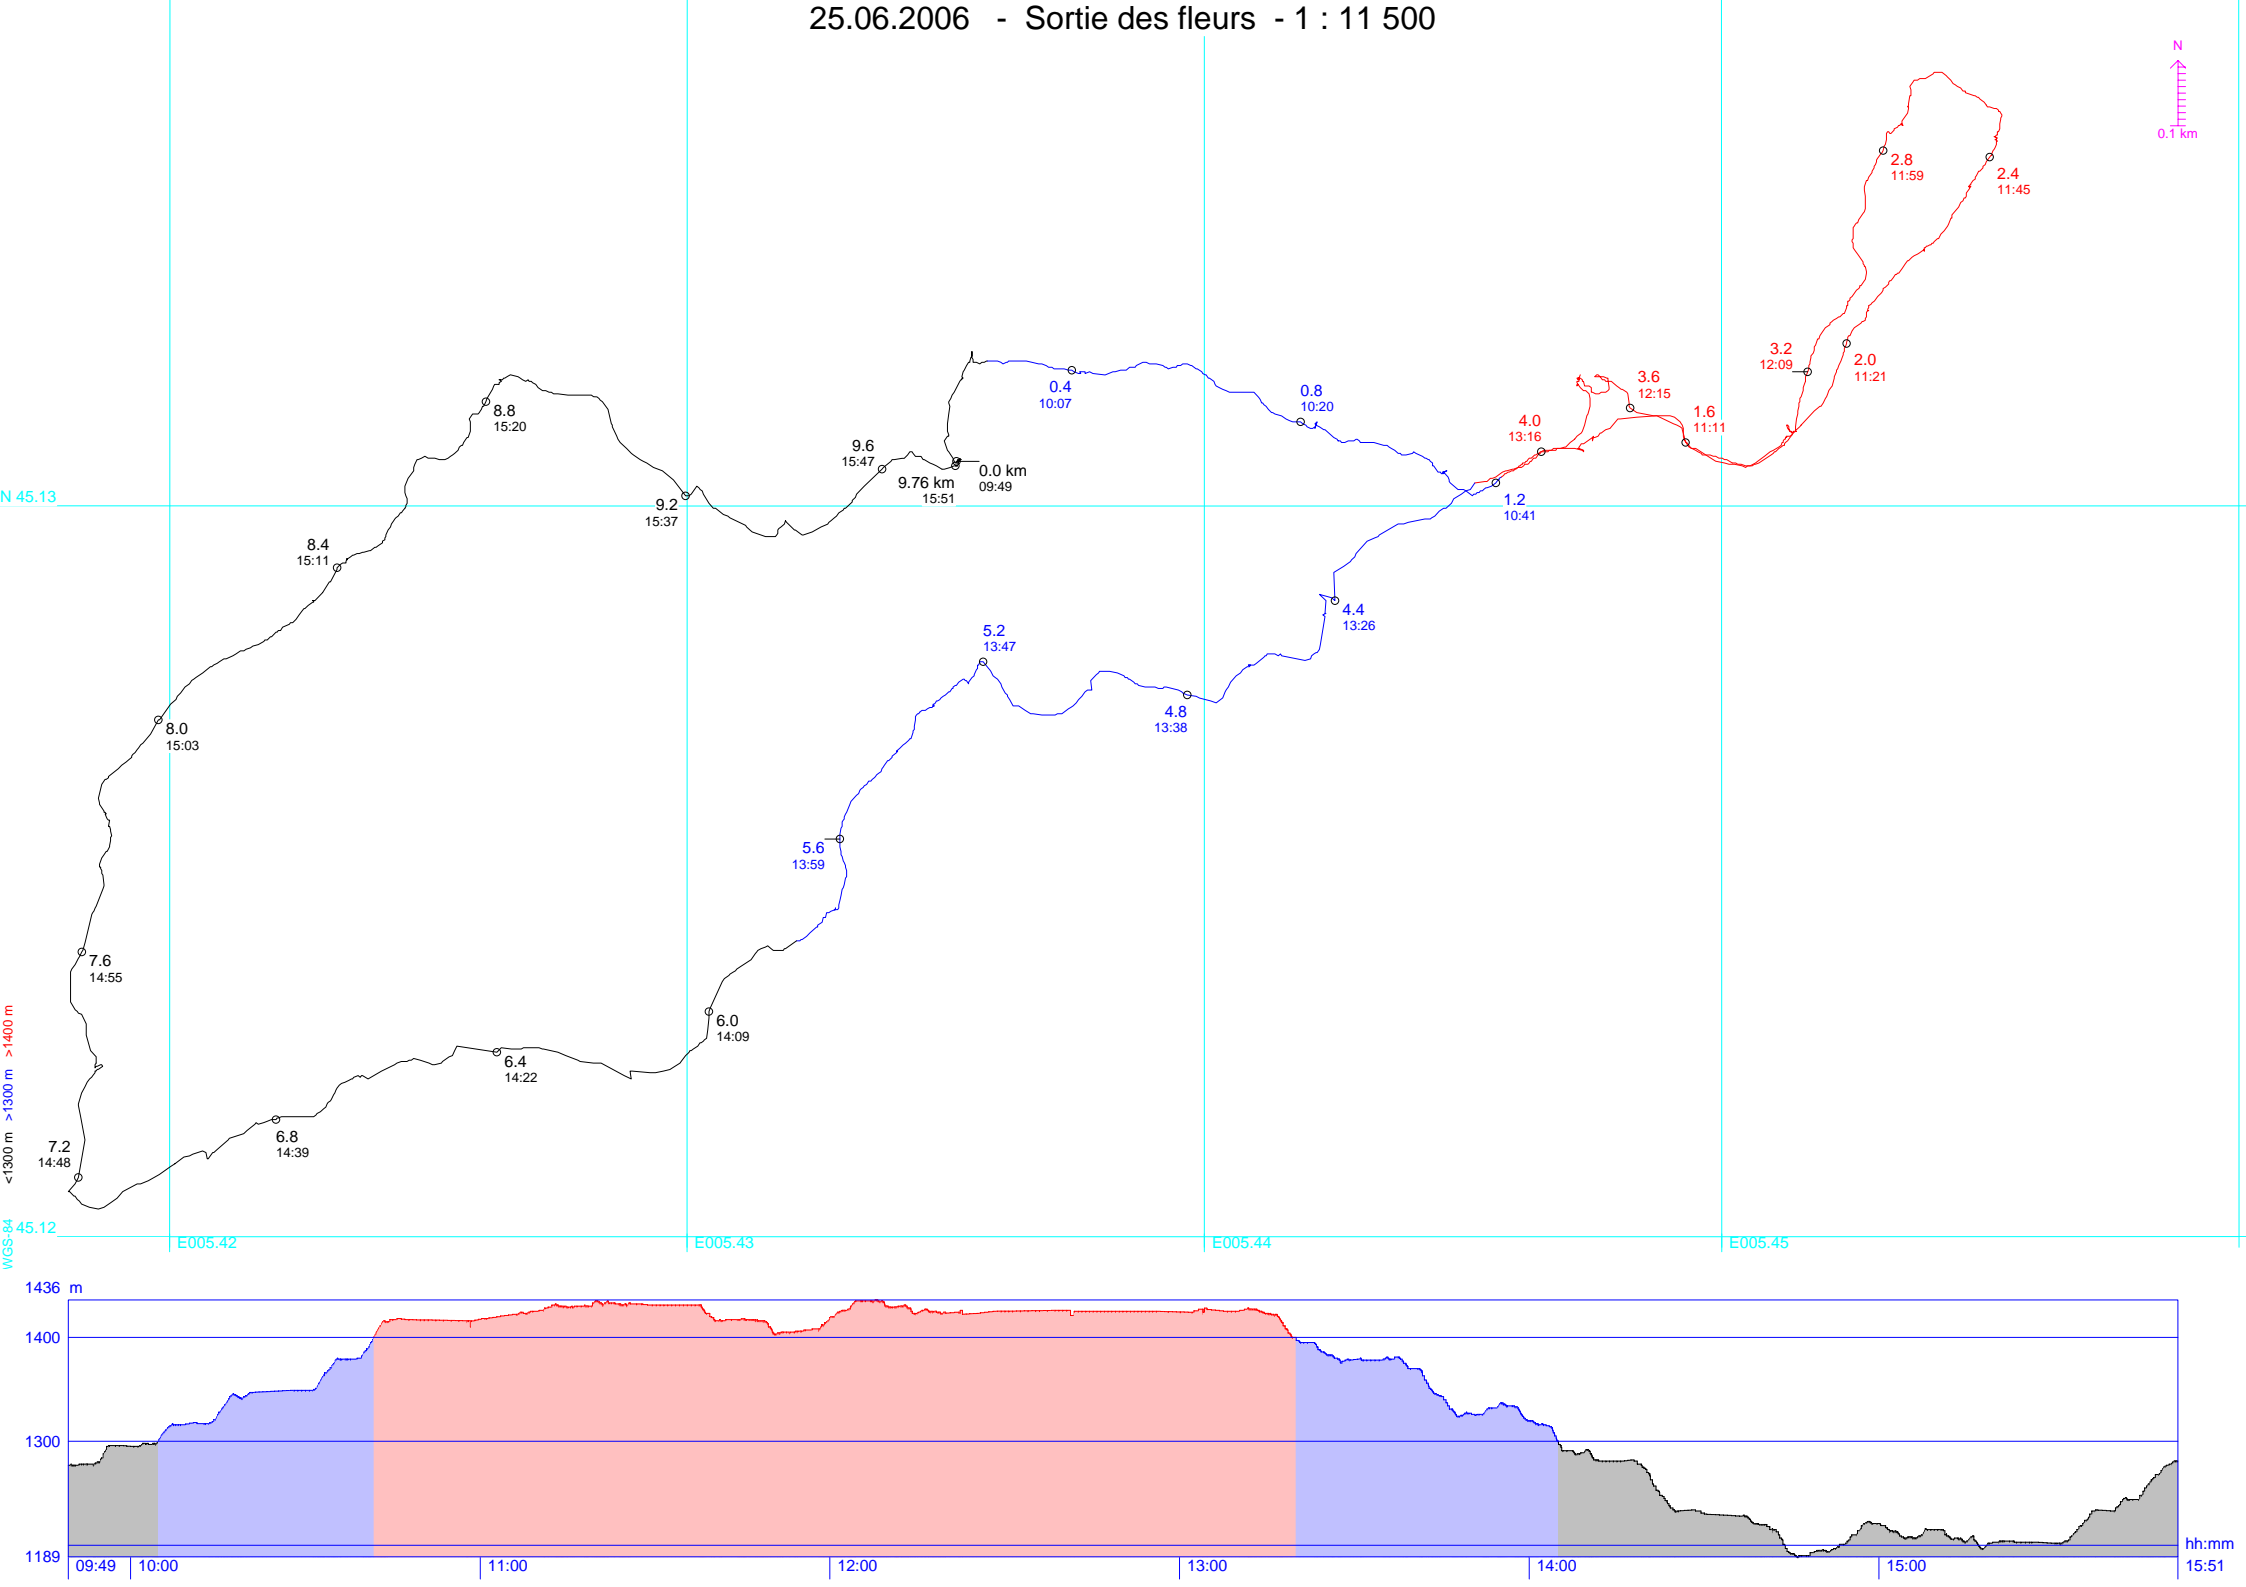

25.06.2006 - Sortie des fleurs - 1 : 11 500

< 1300 m > 1300 m > 1400 m

WGS-84

hh:mm
15:51